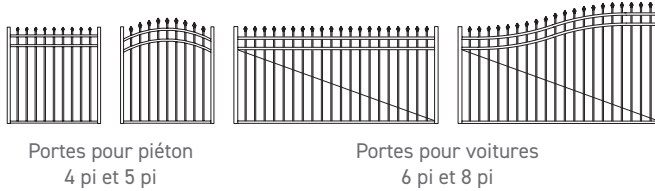

Portes à trois traverses