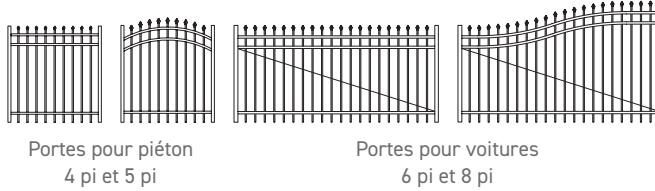

Portes à trois traverses