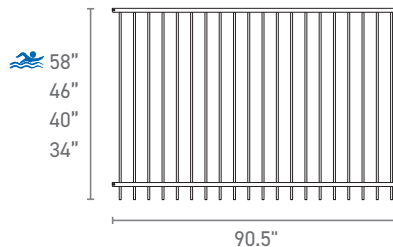

Panneaux à deux traverses