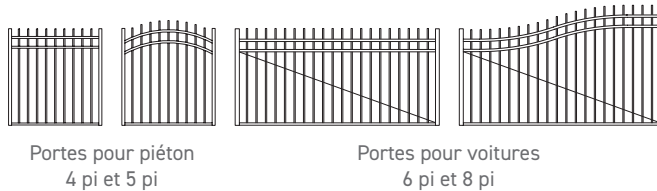

Portes à trois traverses