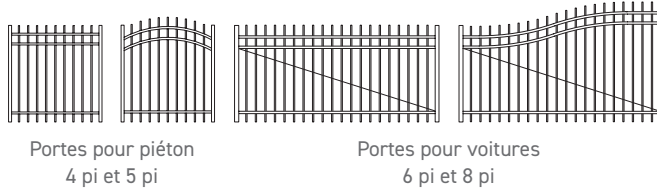

Portes à trois traverses