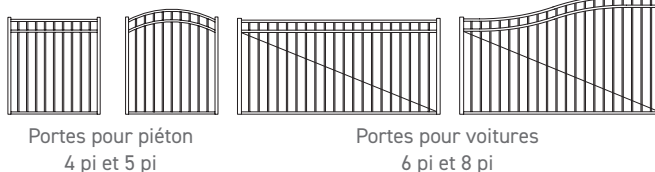

Portes à trois traverses