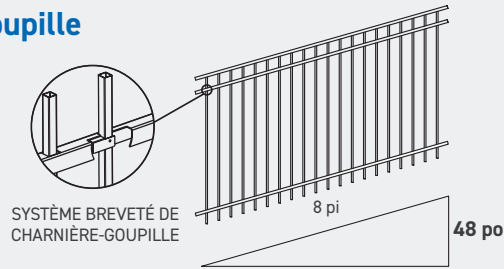

STYLES DE PANNEAUX ET DE PORTES

Système breveté de charnière-goupille

- Construction soudée à projection rigide
- S'adapte aux terrains les plus accentués
- Aucun contact métal sur métal lors de l'ajustement : un contact métal sur métal peut entraîner l'usure et la rouille