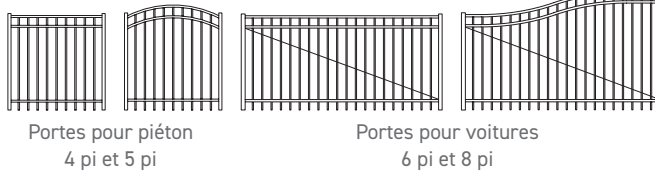

Portes à trois traverses