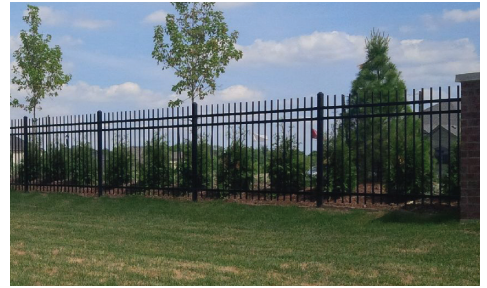

Panneaux à deux traverses